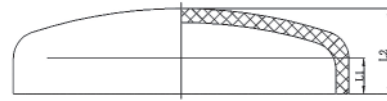

# Smart-Joint - Butt Fusion

## Butt Fusion Cap

Raw Material:PE100  
 Standard:ISO4437-3 ISO4427-3 EN12201-3  
 Followed parameters are for reference.

Code	SizeΦ(mm)	SDR	Pcs/Package	L1	L
BFD280A/B	280	11/17	4	110	153
BFD315A1/B1	315	11/17	4	105	148
BFD315A2/B2	315	11/17	2	151	218
BFD355A/B	355	11/17	2	166	205
BFD400A/B	400	11/17	1	51/181	160/250
BFD450A/B	450	11/17	1	51/75	160
BFD500A/B	500	11/17	1	51/92	160
BFD560A/B	560	11/17	1	60/75	160
BFD630A/B	630	11/17	1	60	160
BFD710A/B	710	11/17	1	67	147
BFD800A/B	800	11/17	1	78	180
BFD900A/B	900	11/17	1	81/84	153/200
BFD1000A/B	1000	11/17	1	90	180/200
BFD1200B	1200	17	1	180	300
BFD1400B	1400	17	1	10	220
BFD1600B	1600	17	1	158	350